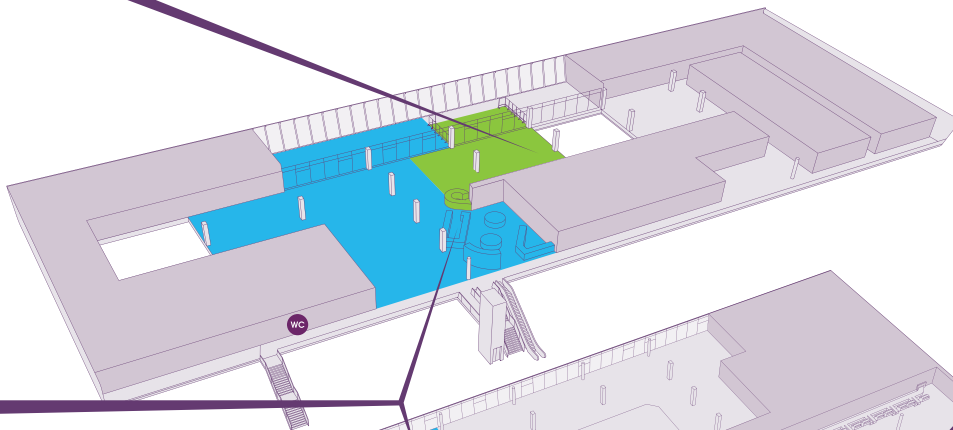

LARGE

L

MEDIUM

M

Small, Medium, Large.

Ons driedelig horecaconcept. Een kleine snack, een bijzondere lunch of een buitengewoon diner op Eindhoven Airport. Hoeveel tijd u ook hebt, wij laten u ervan genieten. Met de flexibele horeca van belvedair SML. Uw tijd tussen aankomst en vertrek. Onze gastvrijheid. Belvedair SML.

Small, Medium, Large.

The formats for three hospitality concepts. From small snacks through good lunches to extensive dinners. All located in and around Eindhoven Airport. No matter how much time you have, our hospitality will fit in with belvedair SML. Hospitality will fit in with arrival and departure, belvedair SML.

SMALL

S