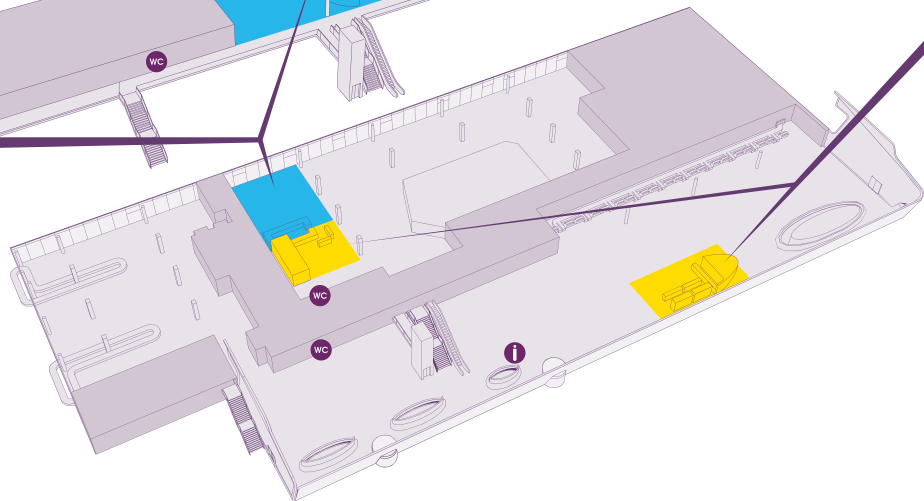

LARGE

L

MEDIUM

M

Small, Medium, Large.

Ons driedelig horecaconcept. Een kleine snack, een bijzondere lunch of een buitengewoon diner op Eindhoven Airport. Hoeveel tijd u ook hebt, wij laten u ervan genieten. Met de flexibele horeca van belvedair SML. Uw tijd tussen aankomst en vertrek. Onze gastvrijheid. Belvedair SML.

Small, Medium, Large.

The formats for three hospitality concepts. From small snacks through good lunches to extensive dinners. All located in and around Eindhoven Airport. No matter how much time you have, our hospitality will fit in with belvedair SML. Hospitality will fit in with arrival and departure, belvedair SML.

SMALL

S